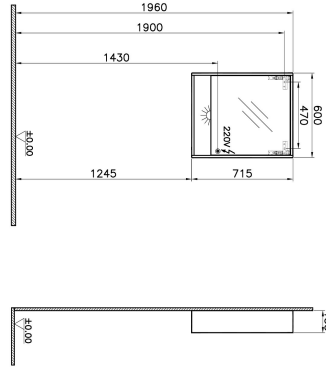

Tanım	Integra Integra Mirror Cabinet
Colour	Walnut
New	Yes
Designer	Vitra Design Team
Soft close	Soft Close
Segments	Middle-lower
Door Hinge Position	Left
Handle	Yes
Guarantee	2 Years
Lighting type	Led Lighting
Lighting	Yes
Light Operation Type	Touch Sensor
Width	60 cm
Depth	16 cm

Ürün Kodu: 61988

Açıklama

VitrA haber vermeksizin, ürünler ve teknik detaylarında değişiklik yapma hakkını saklı tutar.

Tüm çizimler standart toleranslar dahilindedir. Montaj uygulamalarında kesin ölçü ihtiyacı olursa ürün üzerinden alınan birebir ölçüler kullanılmalıdır.