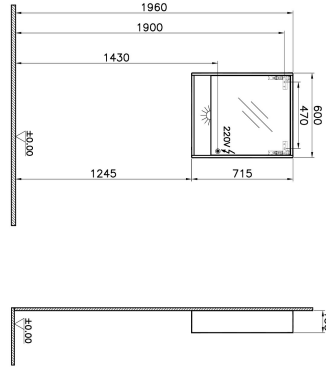

Tanım	Integra Integra Mirror Cabinet
Colour	Matt White/Dore Oak
New	Yes
Designer	Vitra Design Team
Soft close	Soft Close
Segments	Middle-lower
Door Hinge Position	Left
Handle	Yes
Guarantee	2 Years
Lighting type	Led Lighting
Lighting	Yes
Light Operation Type	Touch Sensor
Width	60 cm
Depth	16 cm

Ürün Kodu: 61987

Açıklama

VitrA haber vermeksizin, ürünler ve teknik detaylarında değişiklik yapma hakkını saklı tutar.

Tüm çizimler standart toleranslar dahilindedir. Montaj uygulamalarında kesin ölçü ihtiyacı olursa ürün üzerinden alınan birebir ölçüler kullanılmalıdır.