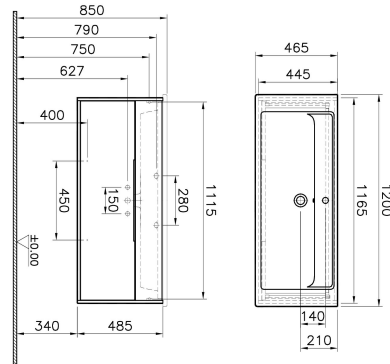

Tanım	Integra Washbasin Unit
Colour	Grey Elm Front & Gritstone Body
New	Yes
Designer	Vitra Design Team
Tap Hole Options	1 Tap Hole
Soft close	Soft Close
Handle	Recessed Short Handle
Guarantee	2 Years
Washbasin colour	White
Width	120 cm
Depth	47 cm

Ürün Kodu: 61911

Açıklama

120 cm, Grey Elm Front & Gritstone Body

VitrA haber vermeksizin, ürünler ve teknik detaylarında değişiklik yapma hakkını saklı tutar.

Tüm çizimler standart toleranslar dahilindedir. Montaj uygulamalarında kesin ölçü ihtiyacı olursa ürün üzerinden alınan birebir ölçüler kullanılmalıdır.