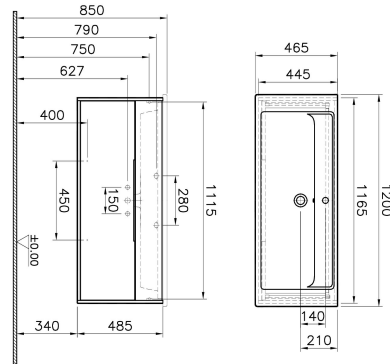

Tanım	Integra Washbasin Unit
Colour	Cashmere Front & Metallic Walnut Body
New	Yes
Designer	Vitra Design Team
Tap Hole Options	1 Tap Hole
Soft close	Soft Close
Handle	Recessed Short Handle
Guarantee	2 Years
Washbasin colour	White
Width	120 cm
Depth	47 cm

Ürün Kodu: 61910

Açıklama

120 cm, Cashmere Front & Metallic Walnut Body

VitrA haber vermeksizin, ürünler ve teknik detaylarında değişiklik yapma hakkını saklı tutar.

Tüm çizimler standart toleranslar dahilindedir. Montaj uygulamalarında kesin ölçü ihtiyacı olursa ürün üzerinden alınan birebir ölçüler kullanılmalıdır.