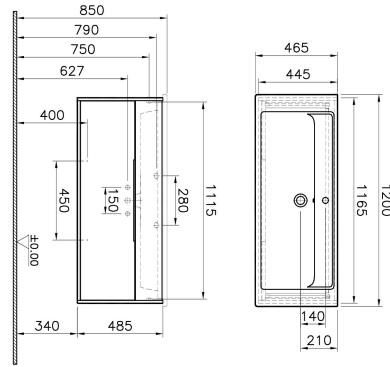

Tanım	Integra Washbasin Unit
Colour	High Gloss White Front & Bamboo Body
New	Yes
Designer	Vitra Design Team
Tap Hole Options	1 Tap Hole
Soft close	Soft Close
Handle	Recessed Short Handle
Guarantee	2 Years
Washbasin colour	White
Width	120 cm
Depth	47 cm

Ürün Kodu: 61909

Açıklama

120 cm, High Gloss White Front & Bamboo Body

VitrA haber vermeksizin, ürünler ve teknik detaylarında değişiklik yapma hakkını saklı tutar.

Tüm çizimler standart toleranslar dahilindedir. Montaj uygulamalarında kesin ölçü ihtiyacı olursa ürün üzerinden alınan birebir ölçüler kullanılmalıdır.