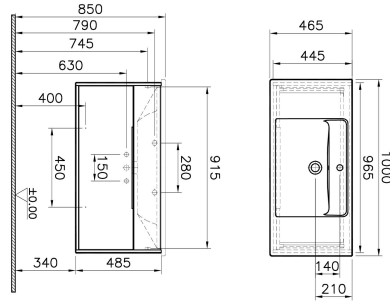

Tanım	Integra Washbasin Unit
Colour	Grey Elm Front & Gritstone Body
New	Yes
Designer	Vitra Design Team
Tap Hole Options	1 Tap Hole
Soft close	Soft Close
Handle	Recessed Short Handle
Guarantee	2 Years
Washbasin colour	White
Width	100 cm
Depth	47 cm

Ürün Kodu: 61908

Açıklama

100 cm, Grey Elm Front & Gritstone Body

VitrA haber vermeksizin, ürünler ve teknik detaylarında değişiklik yapma hakkını saklı tutar.

Tüm çizimler standart toleranslar dahilindedir. Montaj uygulamalarında kesin ölçü ihtiyacı olursa ürün üzerinden alınan birebir ölçüler kullanılmalıdır.