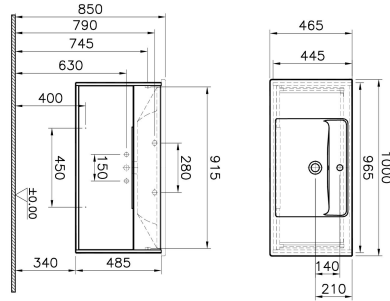

Tanım	Integra Washbasin Unit
Colour	Cashmere Front & Metallic Walnut Body
New	Yes
Designer	Vitra Design Team
Tap Hole Options	1 Tap Hole
Soft close	Soft Close
Handle	Recessed Short Handle
Guarantee	2 Years
Washbasin colour	White
Width	100 cm
Depth	47 cm

Ürün Kodu: 61907

Açıklama

100 cm, Cashmere Front & Metallic Walnut Body

VitrA haber vermeksizin, ürünler ve teknik detaylarında değişiklik yapma hakkını saklı tutar.

Tüm çizimler standart toleranslar dahilindedir. Montaj uygulamalarında kesin ölçü ihtiyacı olursa ürün üzerinden alınan birebir ölçüler kullanılmalıdır.