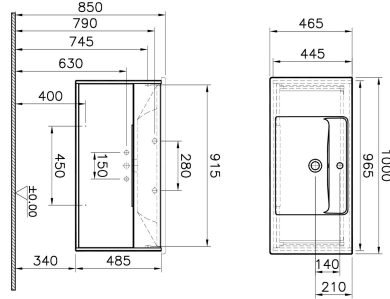

Tanım	Integra Washbasin Unit
Colour	High Gloss White Front & Bamboo Body
New	Yes
Designer	Vitra Design Team
Tap Hole Options	1 Tap Hole
Soft close	Soft Close
Handle	Recessed Short Handle
Guarantee	2 Years
Washbasin colour	White
Width	100 cm
Depth	47 cm

Ürün Kodu: 61906

Açıklama

100 cm, High Gloss White Front & Bamboo Body

VitrA haber vermeksizin, ürünler ve teknik detaylarında değişiklik yapma hakkını saklı tutar.

Tüm çizimler standart toleranslar dahilindedir. Montaj uygulamalarında kesin ölçü ihtiyacı olursa ürün üzerinden alınan birebir ölçüler kullanılmalıdır.