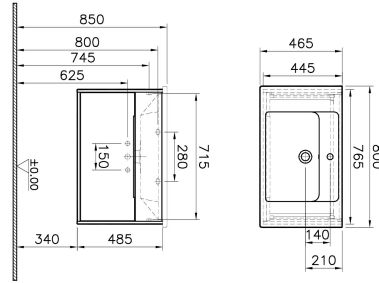

Tanım	Integra Washbasin Unit
Colour	Grey Elm Front & Gritstone Body
New	Yes
Designer	Vitra Design Team
Tap Hole Options	1 Tap Hole
Soft close	Soft Close
Handle	Recessed Short Handle
Guarantee	2 Years
Washbasin colour	White
Width	80 cm
Depth	47 cm

#### Açıklama

80 cm, Grey Elm Front & Gritstone Body

VitrA haber vermeksizin, ürünler ve teknik detaylarında değişiklik yapma hakkını saklı tutar.

Tüm çizimler standart toleranslar dahilindedir. Montaj uygulamalarında kesin ölçü ihtiyacı olursa ürün üzerinden alınan birebir ölçüler kullanılmalıdır.