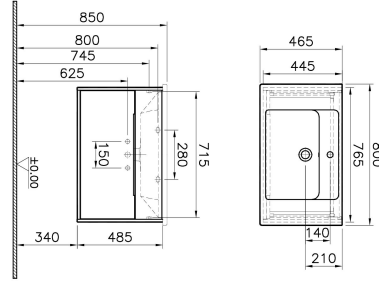

Tanım	Integra Washbasin Unit
Colour	Cashmere Front & Metallic Walnut Body
New	Yes
Designer	Vitra Design Team
Tap Hole Options	1 Tap Hole
Soft close	Soft Close
Handle	Recessed Short Handle
Guarantee	2 Years
Washbasin colour	White
Width	80 cm
Depth	47 cm

Ürün Kodu: 61904

Açıklama

80 cm, Cashmere Front & Metallic Walnut Body

VitrA haber vermeksizin, ürünler ve teknik detaylarında değişiklik yapma hakkını saklı tutar.

Tüm çizimler standart toleranslar dahilindedir. Montaj uygulamalarında kesin ölçü ihtiyacı olursa ürün üzerinden alınan birebir ölçüler kullanılmalıdır.