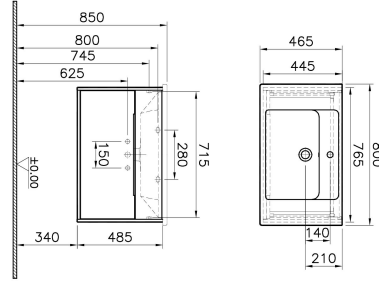

Tanım	Integra Washbasin Unit
Colour	High Gloss White Front & Bamboo Body
New	Yes
Designer	Vitra Design Team
Tap Hole Options	1 Tap Hole
Soft close	Soft Close
Handle	Recessed Short Handle
Guarantee	2 Years
Washbasin colour	White
Width	80 cm
Depth	47 cm

#### Açıklama

80 cm, High Gloss White Front & Bamboo Body

VitrA haber vermeksizin, ürünler ve teknik detaylarında değişiklik yapma hakkını saklı tutar.

Tüm çizimler standart toleranslar dahilindedir. Montaj uygulamalarında kesin ölçü ihtiyacı olursa ürün üzerinden alınan birebir ölçüler kullanılmalıdır.