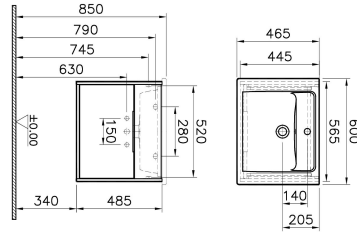

Tanım	Integra Washbasin Unit
Colour	Grey Elm Front & Gritstone Body
New	Yes
Designer	Vitra Design Team
Tap Hole Options	1 Tap Hole
Soft close	Soft Close
Handle	Recessed Short Handle
Guarantee	2 Years
Washbasin colour	White
Width	60 cm
Depth	47 cm

Ürün Kodu: 61902

Açıklama

60 cm, Grey Elm Front & Gritstone Body

VitrA haber vermeksizin, ürünler ve teknik detaylarında değişiklik yapma hakkını saklı tutar.

Tüm çizimler standart toleranslar dahilindedir. Montaj uygulamalarında kesin ölçü ihtiyacı olursa ürün üzerinden alınan birebir ölçüler kullanılmalıdır.