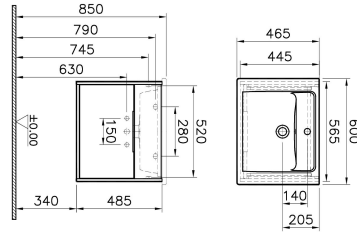

Tanım	Integra Washbasin Unit
Colour	Cashmere Front & Metallic Walnut Body
New	Yes
Designer	Vitra Design Team
Tap Hole Options	1 Tap Hole
Soft close	Soft Close
Handle	Recessed Short Handle
Guarantee	2 Years
Washbasin colour	White
Width	60 cm
Depth	47 cm

Ürün Kodu: 61901

Açıklama

60 cm, Cashmere Front & Metallic Walnut body

VitrA haber vermeksizin, ürünler ve teknik detaylarında değişiklik yapma hakkını saklı tutar.

Tüm çizimler standart toleranslar dahilindedir. Montaj uygulamalarında kesin ölçü ihtiyacı olursa ürün üzerinden alınan birebir ölçüler kullanılmalıdır.