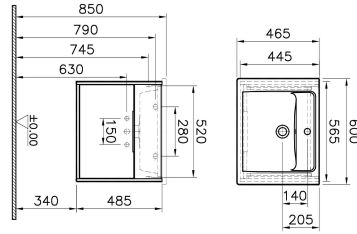

| | |
|------------------|--------------------------------------|
| Tanım | Integra Washbasin Unit |
| Colour | High Gloss White Front & Bamboo Body |
| New | Yes |
| Designer | Vitra Design Team |
| Tap Hole Options | 1 Tap Hole |
| Soft close | Soft Close |
| Handle | Recessed Short Handle |
| Guarantee | 2 Years |
| Washbasin colour | White |
| Width | 60 cm |
| Depth | 47 cm |

Ürün Kodu: 61900

Açıklama

60 cm, High Gloss White Front & Bamboo Body

VitrA haber vermeksizin, ürünler ve teknik detaylarında değişiklik yapma hakkını saklı tutar.

Tüm çizimler standart toleranslar dahilindedir. Montaj uygulamalarında kesin ölçü ihtiyacı olursa ürün üzerinden alınan birebir ölçüler kullanılmalıdır.