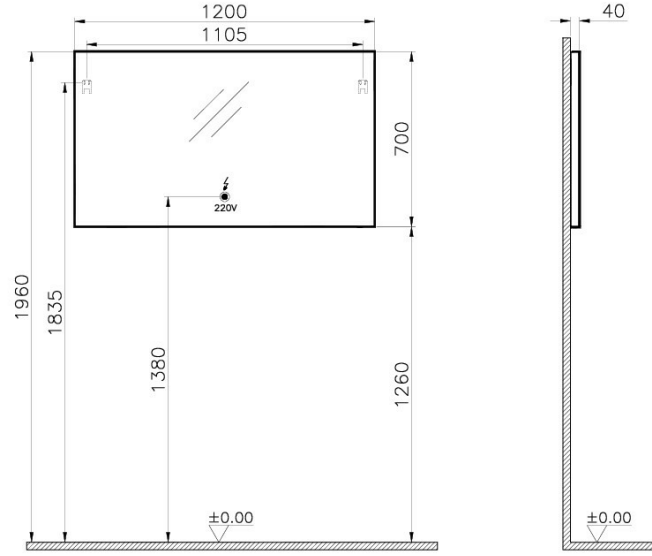

Tanım	Brite Mirror
Designer	Vitra Design Team
Assembly	Wall-Hung
Segments	Middle
Guarantee	2 Years
Lighting type	Led Lighting
Lighting	Yes
Finish-Body	Polymer
Light Operation Type	On/Off Switch
Mounting	Fully Assembled
Width	120 cm
Depth	4 cm

Ürün Kodu: 61304

Açıklama

120 cm, Illuminated From Top And Bottom

VitrA haber vermeksizin, ürünler ve teknik detaylarında değişiklik yapma hakkını saklı tutar.

Tüm çizimler standart toleranslar dahilindedir. Montaj uygulamalarında kesin ölçü ihtiyacı olursa ürün üzerinden alınan birebir ölçüler kullanılmalıdır.