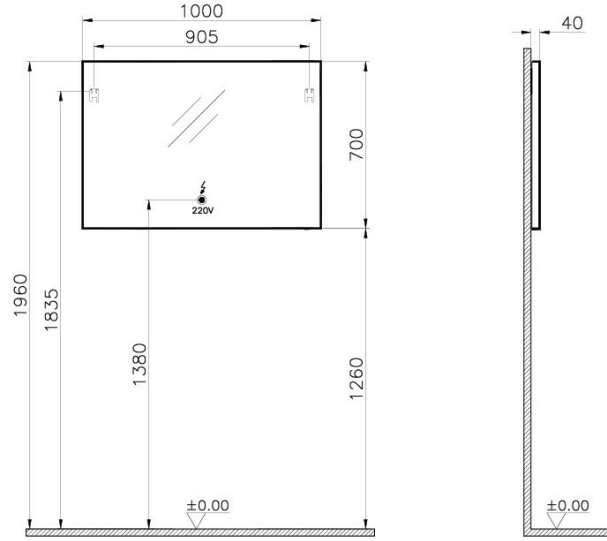

Tanım	Brite Mirror
Designer	Vitra Design Team
Assembly	Wall-Hung
Segments	Middle
Guarantee	2 Years
Lighting type	Led Lighting
Lighting	Yes
Finish-Body	Polymer
Light Operation Type	On/Off Switch
Mounting	Fully Assembled
Width	100 cm
Depth	4 cm

Ürün Kodu: 61303

Açıklama

100 cm, Illuminated From Top And Bottom

VitrA haber vermeksizin, ürünler ve teknik detaylarında değişiklik yapma hakkını saklı tutar.

Tüm çizimler standart toleranslar dahilindedir. Montaj uygulamalarında kesin ölçü ihtiyacı olursa ürün üzerinden alınan birebir ölçüler kullanılmalıdır.