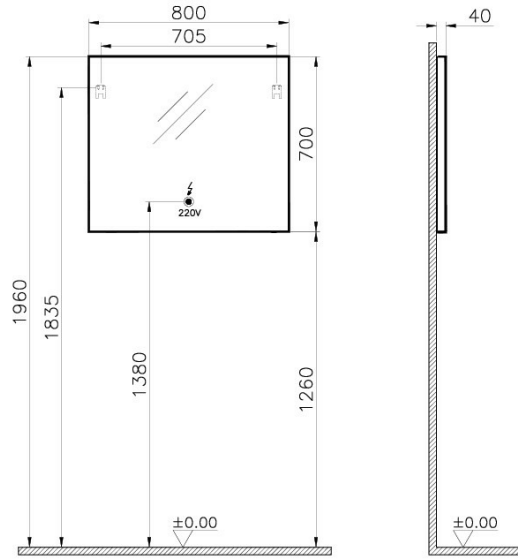

Tanım	Brite Mirror
Designer	Vitra Design Team
Assembly	Wall-Hung
Segments	Middle
Guarantee	2 Years
Lighting type	Led Lighting
Lighting	Yes
Finish-Body	Polymer
Light Operation Type	On/Off Switch
Mounting	Fully Assembled
Width	80 cm
Depth	4 cm

Ürün Kodu: 61302

Açıklama

80 cm, Illuminated From Top And Bottom

VitrA haber vermeksizin, ürünler ve teknik detaylarında değişiklik yapma hakkını saklı tutar.

Tüm çizimler standart toleranslar dahilindedir. Montaj uygulamalarında kesin ölçü ihtiyacı olursa ürün üzerinden alınan birebir ölçüler kullanılmalıdır.