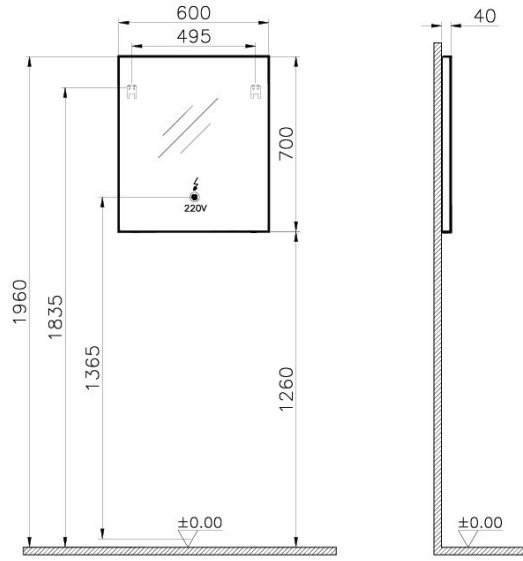

Tanım	Brite Mirror
Designer	Vitra Design Team
Assembly	Wall-Hung
Segments	Middle
Guarantee	2 Years
Lighting type	Led Lighting
Lighting	Yes
Finish-Body	Polymer
Light Operation Type	On/Off Switch
Mounting	Fully Assembled
Width	60 cm
Depth	4 cm

Ürün Kodu: 61301

## Açıklama

60 cm, Illuminated From Top And Bottom

VitrA haber vermeksizin, ürünler ve teknik detaylarında değişiklik yapma hakkını saklı tutar.

Tüm çizimler standart toleranslar dahilindedir. Montaj uygulamalarında kesin ölçü ihtiyacı olursa ürün üzerinden alınan birebir ölçüler kullanılmalıdır.