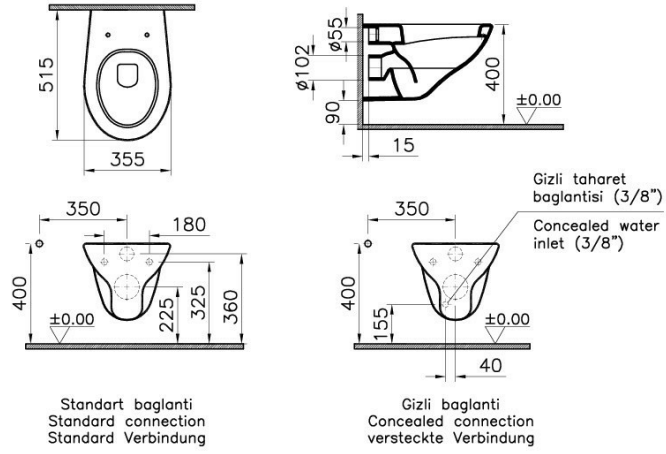

|                    |                           |
|--------------------|---------------------------|
| Tanım              | Arkitekt Wall-Hung WC Pan |
| Colour             | White                     |
| Designer           | Vitra Design Team         |
| Size               | 52                        |
| Matching Brassware | No                        |
| Bidet pipe access  | Bidet Without Pipe        |
| Segments           | Middle-lower              |

#### Açıklama

Taharet borusuz, 52 cm

VitrA haber vermeksizin, ürünler ve teknik detaylarında değişiklik yapma hakkını saklı tutar.

Tüm çizimler standart toleranslar dahilindedir. Montaj uygulamalarında kesin ölçü ihtiyacı olursa ürün üzerinden alınan birebir ölçüler kullanılmalıdır.