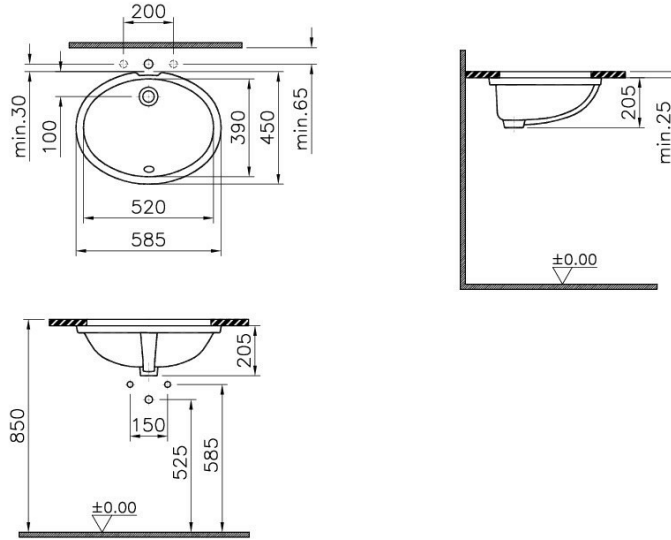

Tanım	S20 Oval Undercounter Basin
Colour	White
Designer	NOA
Size	52
Tap Hole Options	No Tap Hole
Shape	Oval
Countertop Usage	Unsuitable
Overflow Hole	Yes
Segments	Middle-lower

Ürün Kodu: 6069B003-0012

Açıklama

52 cm

VitrA haber vermeksizin, ürünler ve teknik detaylarında değişiklik yapma hakkını saklı tutar.

Tüm çizimler standart toleranslar dahilindedir. Montaj uygulamalarında kesin ölçü ihtiyacı olursa ürün üzerinden alınan birebir ölçüler kullanılmalıdır.