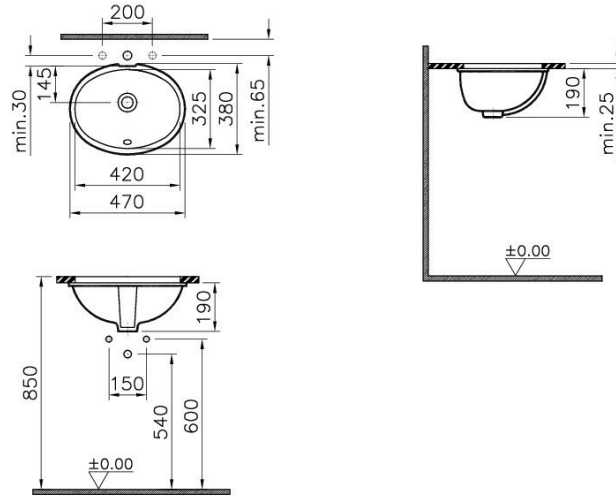

Tanım	S20 Oval Undercounter Basin
Colour	White
Designer	NOA
Size	42 cm
Tap Hole Options	No Tap Hole
Shape	Oval
Countertop Usage	Unsuitable
Overflow Hole	Yes
Segments	Middle-lower

Ürün Kodu: 6039B003-0012

Açıklama

42 cm

VitrA haber vermeksizin, ürünler ve teknik detaylarında değişiklik yapma hakkını saklı tutar.

Tüm çizimler standart toleranslar dahilindedir. Montaj uygulamalarında kesin ölçü ihtiyacı olursa ürün üzerinden alınan birebir ölçüler kullanılmalıdır.