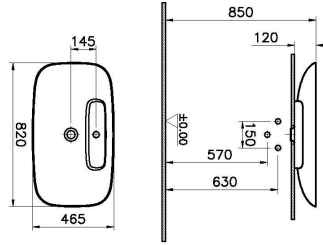

Tanım	Memoria Rectangular Bowl
Colour	Matt Black
Designer	Christophe Pillet
Size	82 cm
Tap Hole Options	1 Tap Hole
Shape	Rectangular
Countertop Usage	Suitable
Overflow Hole	No
Segments	Upper

Ürün Kodu: 5882B483-0041

Açıklama

85 cm, Matt Black

VitrA haber vermeksizin, ürünler ve teknik detaylarında değişiklik yapma hakkını saklı tutar.

Tüm çizimler standart toleranslar dahilindedir. Montaj uygulamalarında kesin ölçü ihtiyacı olursa ürün üzerinden alınan birebir ölçüler kullanılmalıdır.