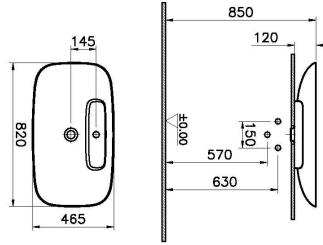

Tanım	Memoria Rectangular Bowl
Colour	Matt Taupe
Designer	Christophe Pillet
Size	82 cm
Tap Hole Options	1 Tap Hole
Shape	Rectangular
Countertop Usage	Suitable
Overflow Hole	No
Segments	Upper

Ürün Kodu: 5882B420-0041

#### Açıklama

85 cm, Matt Taupe

VitrA haber vermeksizin, ürünler ve teknik detaylarında değişiklik yapma hakkını saklı tutar.

Tüm çizimler standart toleranslar dahilindedir. Montaj uygulamalarında kesin ölçü ihtiyacı olursa ürün üzerinden alınan birebir ölçüler kullanılmalıdır.