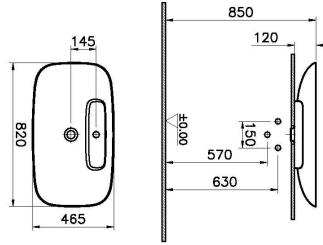

Tanım	Memoria Rectangular Bowl
Colour	White
Designer	Christophe Pillet
Size	82 cm
Tap Hole Options	1 Tap Hole
Shape	Rectangular
Countertop Usage	Suitable
Overflow Hole	No
Segments	Upper

Ürün Kodu: 5882B403-0041

Açıklama

85 cm, White

VitrA haber vermeksizin, ürünler ve teknik detaylarında değişiklik yapma hakkını saklı tutar.

Tüm çizimler standart toleranslar dahilindedir. Montaj uygulamalarında kesin ölçü ihtiyacı olursa ürün üzerinden alınan birebir ölçüler kullanılmalıdır.