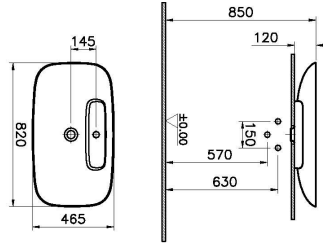

Tanım	Memoria Rectangular Bowl
Colour	Matt White
Designer	Christophe Pillet
Size	82 cm
Tap Hole Options	1 Tap Hole
Shape	Rectangular
Countertop Usage	Suitable
Overflow Hole	No
Segments	Upper

Ürün Kodu: 5882B401-0041

Açıklama

85 cm, Matt White

VitrA haber vermeksizin, ürünler ve teknik detaylarında değişiklik yapma hakkını saklı tutar.

Tüm çizimler standart toleranslar dahilindedir. Montaj uygulamalarında kesin ölçü ihtiyacı olursa ürün üzerinden alınan birebir ölçüler kullanılmalıdır.