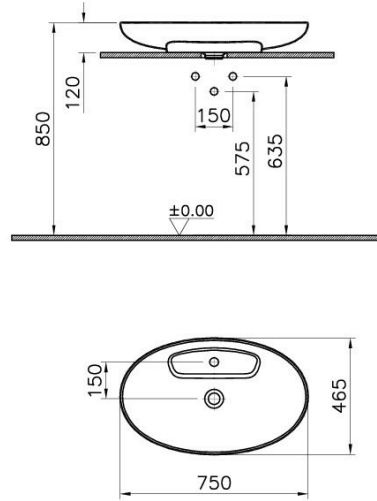

Tanım	Memoria Oval Bowl
Colour	Matt White
Designer	Christophe Pillet
Size	75 cm
Tap Hole Options	1 Tap Hole
Shape	Oval
Countertop Usage	Suitable
Overflow Hole	No
Segments	Upper

Ürün Kodu: 5881B401-0041

Açıklama

75 cm, Matt White

VitrA haber vermeksizin, ürünler ve teknik detaylarında değişiklik yapma hakkını saklı tutar.

Tüm çizimler standart toleranslar dahilindedir. Montaj uygulamalarında kesin ölçü ihtiyacı olursa ürün üzerinden alınan birebir ölçüler kullanılmalıdır.