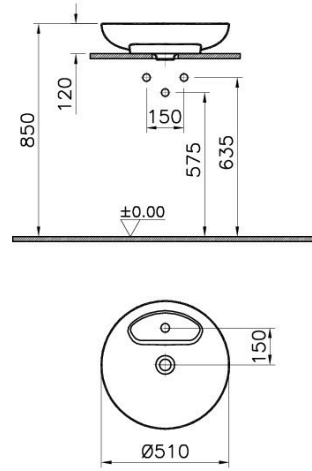

Tanım	Memoria Round Bowl
Colour	Matt Black
Designer	Christophe Pilet
Size	50 cm
Tap Hole Options	1 Tap Hole
Shape	Round
Countertop Usage	Suitable
Overflow Hole	No
Segments	Upper

Ürün Kodu: 5880B483-0041

#### Açıklama

50 cm, Matt Black

VitrA haber vermeksizin, ürünler ve teknik detaylarında değişiklik yapma hakkını saklı tutar.

Tüm çizimler standart toleranslar dahilindedir. Montaj uygulamalarında kesin ölçü ihtiyacı olursa ürün üzerinden alınan birebir ölçüler kullanılmalıdır.