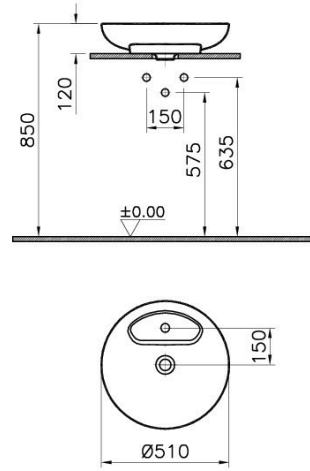

Tanım	Memoria Round Bowl
Colour	Matt Taupe
Designer	Christophe Pillet
Size	50 cm
Tap Hole Options	1 Tap Hole
Shape	Round
Countertop Usage	Suitable
Overflow Hole	No
Segments	Upper

Ürün Kodu: 5880B420-0041

Açıklama

50 cm, Matt Taupe

VitrA haber vermeksizin, ürünler ve teknik detaylarında değişiklik yapma hakkını saklı tutar.

Tüm çizimler standart toleranslar dahilindedir. Montaj uygulamalarında kesin ölçü ihtiyacı olursa ürün üzerinden alınan birebir ölçüler kullanılmalıdır.