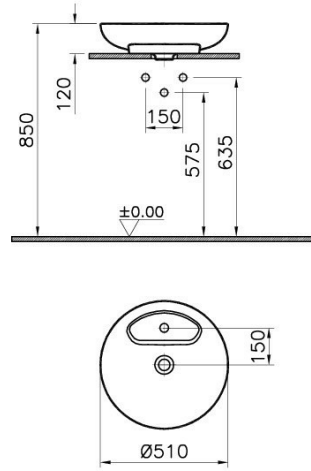

Tanım	Memoria Round Bowl
Colour	White
Designer	Christophe Pillet
Size	50 cm
Tap Hole Options	1 Tap Hole
Shape	Round
Countertop Usage	Suitable
Overflow Hole	No
Segments	Upper

Ürün Kodu: 5880B403-0041

#### Açıklama

50 cm, White

VitrA haber vermeksizin, ürünler ve teknik detaylarında değişiklik yapma hakkını saklı tutar.

Tüm çizimler standart toleranslar dahilindedir. Montaj uygulamalarında kesin ölçü ihtiyacı olursa ürün üzerinden alınan birebir ölçüler kullanılmalıdır.