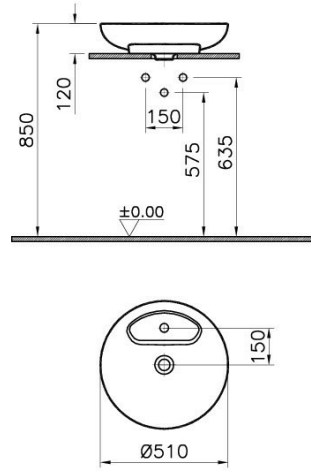

Tanım	Memoria Round Bowl
Colour	Matt White
Designer	Christophe Pillet
Size	50 cm
Tap Hole Options	1 Tap Hole
Shape	Round
Countertop Usage	Suitable
Overflow Hole	No
Segments	Upper

Ürün Kodu: 5880B401-0041

Açıklama

50 cm, Matt White

VitrA haber vermeksizin, ürünler ve teknik detaylarında değişiklik yapma hakkını saklı tutar.

Tüm çizimler standart toleranslar dahilindedir. Montaj uygulamalarında kesin ölçü ihtiyacı olursa ürün üzerinden alınan birebir ölçüler kullanılmalıdır.