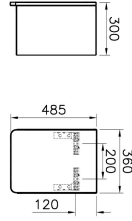

Tanım	D-Light Side Unit
Colour	Matt White - Mink
Designer	Vitra Design Team
Assembly	Wall-Hung
Soft close	Soft Close
Segments	Middle-lower
Door Hinge Position	Right
Handle	Yes
Guarantee	2 Years
Lighting	No
Finish-Body	Thermoform
Finish-Front	Thermoform
Mounting	Fully Assembled
Width	36 cm
Depth	30 cm

#### Açıklama

40 cm, Matt White & Mink, Right

VitrA haber vermeksizin, ürünler ve teknik detaylarında değişiklik yapma hakkını saklı tutar.

Tüm çizimler standart toleranslar dahilindedir. Montaj uygulamalarında kesin ölçü ihtiyacı olursa ürün üzerinden alınan birebir ölçüler kullanılmalıdır.