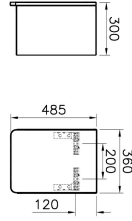

Tanım	D-Light Side Unit
Colour	Matt White - Purple
Designer	Vitra Design Team
Assembly	Wall-Hung
Soft close	Soft Close
Segments	Middle-lower
Door Hinge Position	Right
Handle	Yes
Guarantee	2 Years
Lighting	No
Finish-Body	Thermoform
Finish-Front	Thermoform
Mounting	Fully Assembled
Width	36 cm
Depth	30 cm

Ürün Kodu: 58155

Açıklama

40 cm, Matt White & Purple, Right

VitrA haber vermeksizin, ürünler ve teknik detaylarında değişiklik yapma hakkını saklı tutar.

Tüm çizimler standart toleranslar dahilindedir. Montaj uygulamalarında kesin ölçü ihtiyacı olursa ürün üzerinden alınan birebir ölçüler kullanılmalıdır.