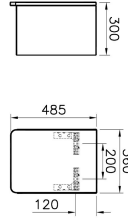

Tanım	D-Light Side Unit
Colour	Natural Oak
Designer	Vitra Design Team
Assembly	Wall-Hung
Soft close	Soft Close
Segments	Middle-lower
Door Hinge Position	Right
Handle	Yes
Guarantee	2 Years
Lighting	No
Finish-Body	Thermoform
Finish-Front	Thermoform
Mounting	Fully Assembled
Width	36 cm
Depth	30 cm

Ürün Kodu: 58154

Açıklama

40 cm, Natural Oak, Right

VitrA haber vermeksizin, ürünler ve teknik detaylarında değişiklik yapma hakkını saklı tutar.

Tüm çizimler standart toleranslar dahilindedir. Montaj uygulamalarında kesin ölçü ihtiyacı olursa ürün üzerinden alınan birebir ölçüler kullanılmalıdır.