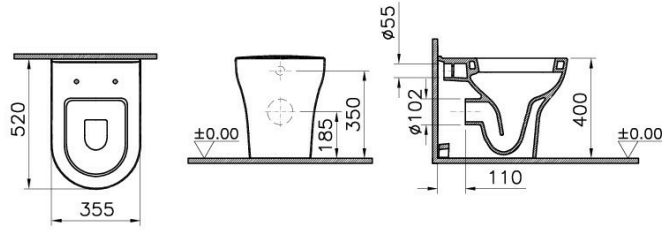

Tanım	Zentrum Back-to-Wall WC Pan
Colour	White
Designer	Vitra Design Team
Size	52
Matching Brassware	No
Bidet pipe access	Bidet Without Pipe
Segments	Middle-lower

Ürün Kodu: 5788L003-0075

#### Açıklama

Taharet borusuz

VitrA haber vermeksizin, ürünler ve teknik detaylarında değişiklik yapma hakkını saklı tutar.

Tüm çizimler standart toleranslar dahilindedir. Montaj uygulamalarında kesin ölçü ihtiyacı olursa ürün üzerinden alınan birebir ölçüler kullanılmalıdır.