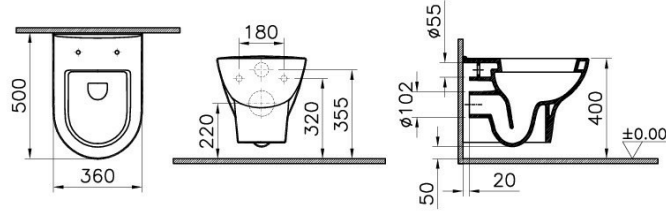

Tanım	Zentrum Wall-Hung WC Pan
Colour	White
Designer	Vitra Design Team
Size	51
Matching Brassware	No
Bidet pipe access	Bidet Without Pipe
Segments	Middle-lower

Ürün Kodu: 5785L003-0075

#### Açıklama

Taharet borusuz

VitrA haber vermeksizin, ürünler ve teknik detaylarında değişiklik yapma hakkını saklı tutar.

Tüm çizimler standart toleranslar dahilindedir. Montaj uygulamalarında kesin ölçü ihtiyacı olursa ürün üzerinden alınan birebir ölçüler kullanılmalıdır.