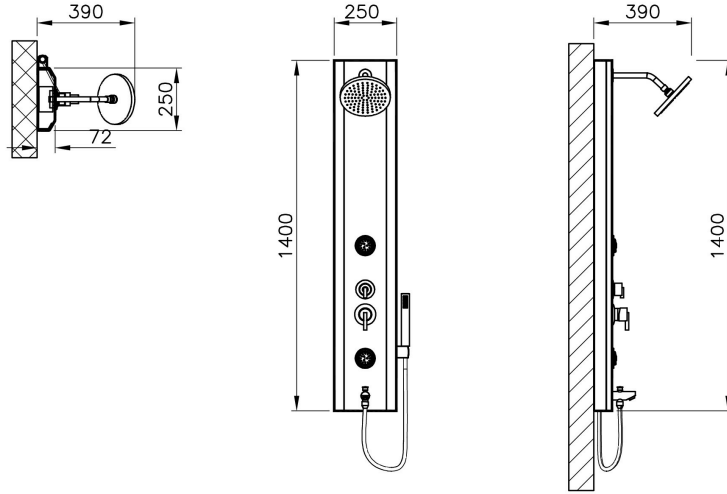

Tanım Move Shower System with Hydromassage

Colour Golden Oak

Designer Vitra Design Team

Size 140x25

Guarantee 2 Years

Ürün Kodu: 57250014000

Açıklama

140 cm

VitrA haber vermeksizin, ürünler ve teknik detaylarında değişiklik yapma hakkını saklı tutar.

Tüm çizimler standart toleranslar dahilindedir. Montaj uygulamalarında kesin ölçü ihtiyacı olursa ürün üzerinden alınan birebir ölçüler kullanılmalıdır.