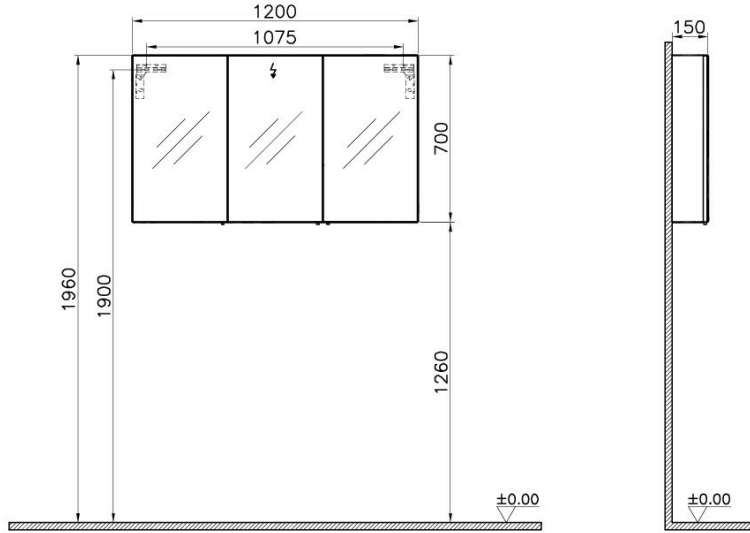

Tanım	Mirror Cabinet, Classic
Colour	High Gloss White
Designer	Nexus
Soft close	Soft Close
Segments	Middle-lower
Handle	Slim
Guarantee	2 Years
Lighting	No
Finish-Body	Thermoform
Width	120 cm
Depth	15 cm

Ürün Kodu: 57085

Açıklama

120 cm, High Gloss White

VitrA haber vermeksizin, ürünler ve teknik detaylarında değişiklik yapma hakkını saklı tutar.

Tüm çizimler standart toleranslar dahilindedir. Montaj uygulamalarında kesin ölçü ihtiyacı olursa ürün üzerinden alınan birebir ölçüler kullanılmalıdır.