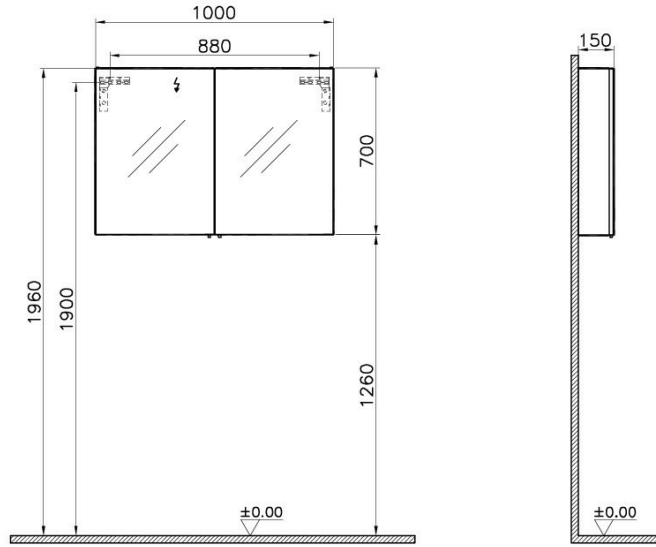

Tanım	Classic Mirror Cabinet
Colour	High Gloss White
Designer	Nexus
Soft close	Soft Close
Segments	Middle-lower
Handle	Slim
Guarantee	2 Years
Lighting	No
Finish-Body	Thermoform
Width	100 cm
Depth	15 cm

Ürün Kodu: 57084

Açıklama

100 cm, High Gloss White

VitrA haber vermeksizin, ürünler ve teknik detaylarında değişiklik yapma hakkını saklı tutar.

Tüm çizimler standart toleranslar dahilindedir. Montaj uygulamalarında kesin ölçü ihtiyacı olursa ürün üzerinden alınan birebir ölçüler kullanılmalıdır.