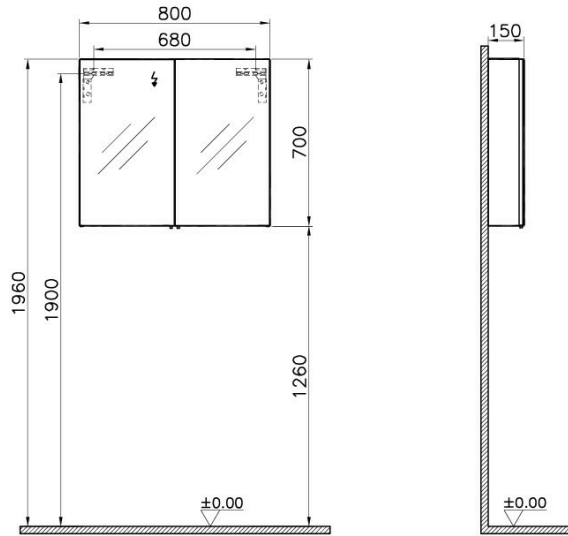

Tanım	Classic Mirror Cabinet
Colour	High Gloss White
Designer	Nexus
Soft close	Soft Close
Segments	Middle-lower
Handle	Slim
Guarantee	2 Years
Lighting	No
Finish-Body	Thermoform
Width	80 cm
Depth	15 cm

## Açıklama

80 cm, High Gloss White

VitrA haber vermeksizin, ürünler ve teknik detaylarında değişiklik yapma hakkını saklı tutar.

Tüm çizimler standart toleranslar dahilindedir. Montaj uygulamalarında kesin ölçü ihtiyacı olursa ürün üzerinden alınan birebir ölçüler kullanılmalıdır.