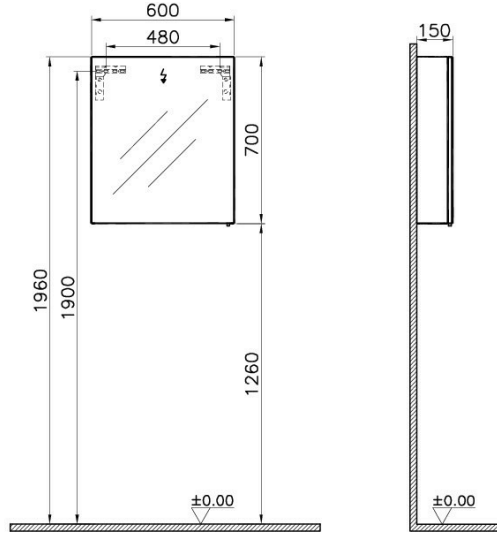

Tanım	Classic Mirror Cabinet
Colour	High Gloss White
Designer	Nexus
Soft close	Soft Close
Segments	Middle-lower
Door Hinge Position	Right
Handle	Slim
Guarantee	2 Years
Lighting	No
Finish-Body	Thermoform
Width	60 cm
Depth	15 cm

Ürün Kodu: 57082

Açıklama

60 cm, High Gloss White, Right

VitrA haber vermeksizin, ürünler ve teknik detaylarında değişiklik yapma hakkını saklı tutar.

Tüm çizimler standart toleranslar dahilindedir. Montaj uygulamalarında kesin ölçü ihtiyacı olursa ürün üzerinden alınan birebir ölçüler kullanılmalıdır.