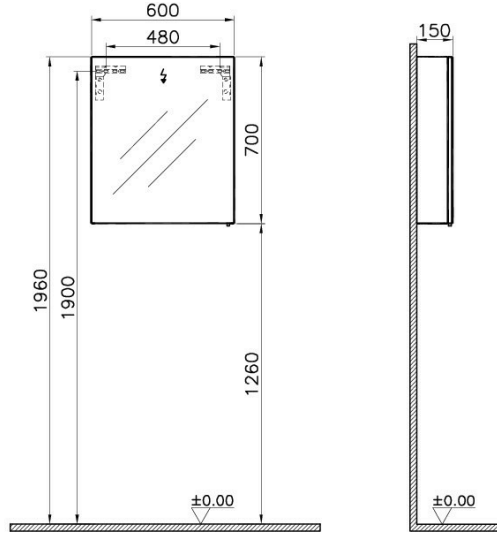

Tanım	Classic Mirror Cabinet
Colour	Golden Cherry
Designer	Nexus
Soft close	Soft Close
Segments	Middle-lower
Door Hinge Position	Right
Handle	Slim
Guarantee	2 Years
Lighting	No
Finish-Body	Melamine
Width	60 cm
Depth	15 cm

Ürün Kodu: 56981

Açıklama

60 cm, Golden Cherry, Right

VitrA haber vermeksizin, ürünler ve teknik detaylarında değişiklik yapma hakkını saklı tutar.

Tüm çizimler standart toleranslar dahilindedir. Montaj uygulamalarında kesin ölçü ihtiyacı olursa ürün üzerinden alınan birebir ölçüler kullanılmalıdır.