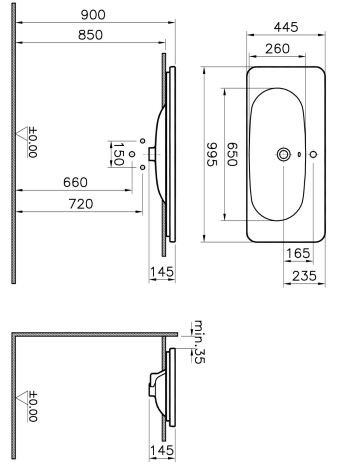

Tanım	Nest Trendy Washbasin
Colour	White
Designer	Pentagon Design
Size	100 cm
Tap Hole Options	3 Tap Holes
Countertop Usage	Suitable
Overflow Hole	Yes
Segments	Middle

Ürün Kodu: 5687B003-0033

Açıklama

100 cm

VitrA haber vermeksizin, ürünler ve teknik detaylarında değişiklik yapma hakkını saklı tutar.

Tüm çizimler standart toleranslar dahilindedir. Montaj uygulamalarında kesin ölçü ihtiyacı olursa ürün üzerinden alınan birebir ölçüler kullanılmalıdır.