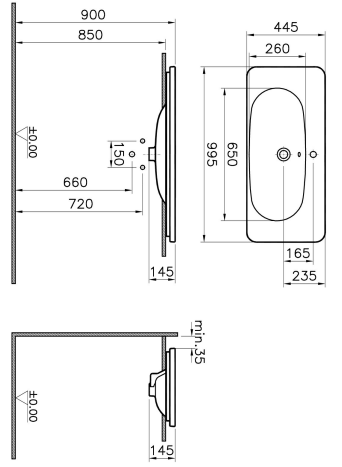

Tanım	Nest Trendy Washbasin
Colour	White
Designer	Pentagon Design
Size	100 cm
Tap Hole Options	Middle Tap Hole
Countertop Usage	Suitable
Overflow Hole	Yes
Segments	Middle

Ürün Kodu: 5687B003-0001

#### Açıklama

100 cm

VitrA haber vermeksizin, ürünler ve teknik detaylarında değişiklik yapma hakkını saklı tutar.

Tüm çizimler standart toleranslar dahilindedir. Montaj uygulamalarında kesin ölçü ihtiyacı olursa ürün üzerinden alınan birebir ölçüler kullanılmalıdır.