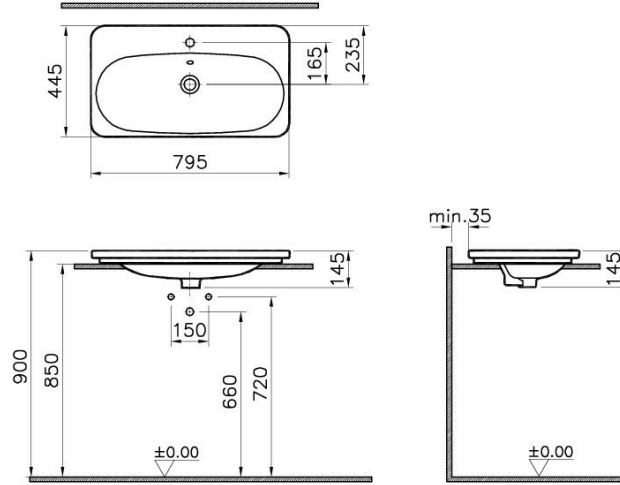

Tanım	Nest Trendy Washbasin
Colour	White
Designer	Pentagon Design
Size	80 cm
Tap Hole Options	3 Tap Holes
Countertop Usage	Suitable
Overflow Hole	Yes
Segments	Middle

Ürün Kodu: 5686B003-0033

Açıklama

80 cm

VitrA haber vermeksizin, ürünler ve teknik detaylarında değişiklik yapma hakkını saklı tutar.

Tüm çizimler standart toleranslar dahilindedir. Montaj uygulamalarında kesin ölçü ihtiyacı olursa ürün üzerinden alınan birebir ölçüler kullanılmalıdır.