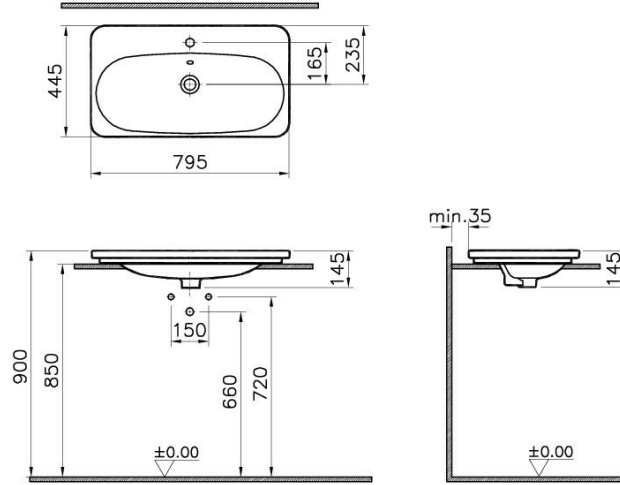

Tanım	Nest Trendy Washbasin
Colour	White
Designer	Pentagon Design
Size	80 cm
Tap Hole Options	Middle Tap Hole
Countertop Usage	Suitable
Overflow Hole	Yes
Segments	Middle

Ürün Kodu: 5686B003-0001

Açıklama

80 cm

VitrA haber vermeksizin, ürünler ve teknik detaylarında değişiklik yapma hakkını saklı tutar.

Tüm çizimler standart toleranslar dahilindedir. Montaj uygulamalarında kesin ölçü ihtiyacı olursa ürün üzerinden alınan birebir ölçüler kullanılmalıdır.