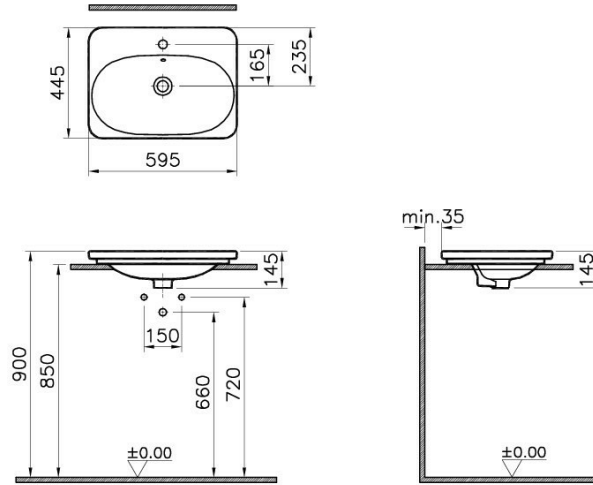

| | |
|------------------|-----------------------|
| Tanım | Nest Trendy Washbasin |
| Colour | White |
| Designer | Pentagon Design |
| Size | 60 cm |
| Tap Hole Options | 3 Tap Holes |
| Countertop Usage | Suitable |
| Overflow Hole | Yes |
| Segments | Middle |

Ürün Kodu: 5685B003-0033

Açıklama

60 cm

VitrA haber vermeksizin, ürünler ve teknik detaylarında değişiklik yapma hakkını saklı tutar.

Tüm çizimler standart toleranslar dahilindedir. Montaj uygulamalarında kesin ölçü ihtiyacı olursa ürün üzerinden alınan birebir ölçüler kullanılmalıdır.