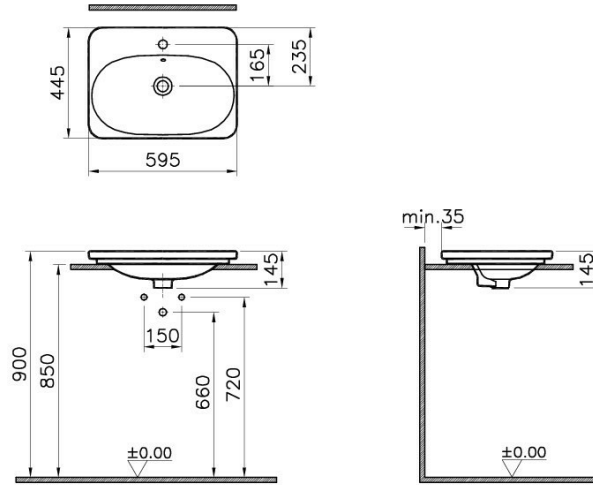

Tanım	Nest Trendy Washbasin
Colour	White
Designer	Pentagon Design
Size	60 cm
Tap Hole Options	Middle Tap Hole
Countertop Usage	Suitable
Overflow Hole	Yes
Segments	Middle

Ürün Kodu: 5685B003-0001

#### Açıklama

60 cm

VitrA haber vermeksizin, ürünler ve teknik detaylarında değişiklik yapma hakkını saklı tutar.

Tüm çizimler standart toleranslar dahilindedir. Montaj uygulamalarında kesin ölçü ihtiyacı olursa ürün üzerinden alınan birebir ölçüler kullanılmalıdır.