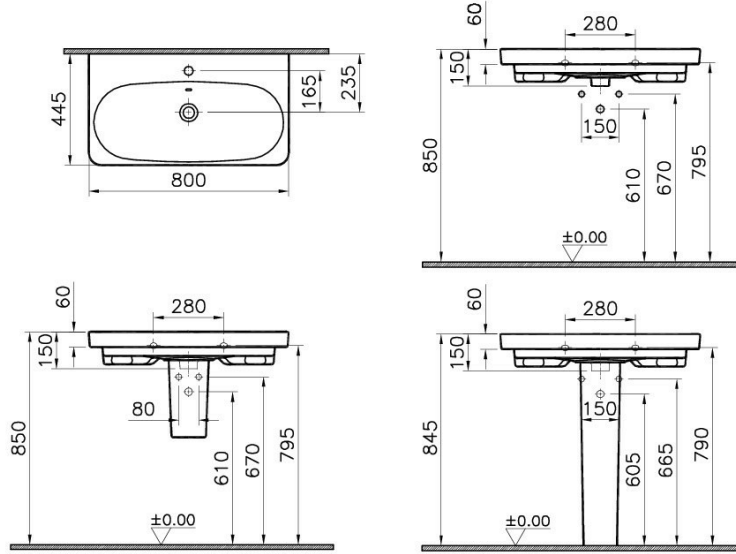

| | |
|------------------|-----------------|
| Tanım | Nest Washbasin |
| Colour | White |
| Designer | Pentagon Design |
| Size | 80 cm |
| Tap Hole Options | 3 Tap Holes |
| Countertop Usage | Unsuitable |
| Overflow Hole | Yes |
| Segments | Middle |

Ürün Kodu: 5682B003-0033

Açıklama

3th, 80 cm

VitrA haber vermeksizin, ürünler ve teknik detaylarında değişiklik yapma hakkını saklı tutar.

Tüm çizimler standart toleranslar dahilindedir. Montaj uygulamalarında kesin ölçü ihtiyacı olursa ürün üzerinden alınan birebir ölçüler kullanılmalıdır.