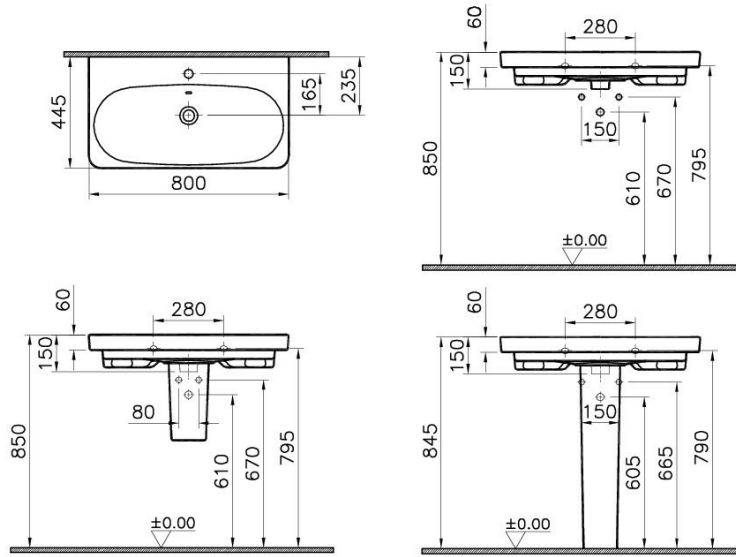

Tanım	Nest Washbasin
Colour	White
Designer	Pentagon Design
Size	80 cm
Tap Hole Options	With Tap Hole
Countertop Usage	Unsuitable
Overflow Hole	Yes
Segments	Middle

Ürün Kodu: 5682B003-0001

Açıklama

80 cm

VitrA haber vermeksizin, ürünler ve teknik detaylarında değişiklik yapma hakkını saklı tutar.

Tüm çizimler standart toleranslar dahilindedir. Montaj uygulamalarında kesin ölçü ihtiyacı olursa ürün üzerinden alınan birebir ölçüler kullanılmalıdır.