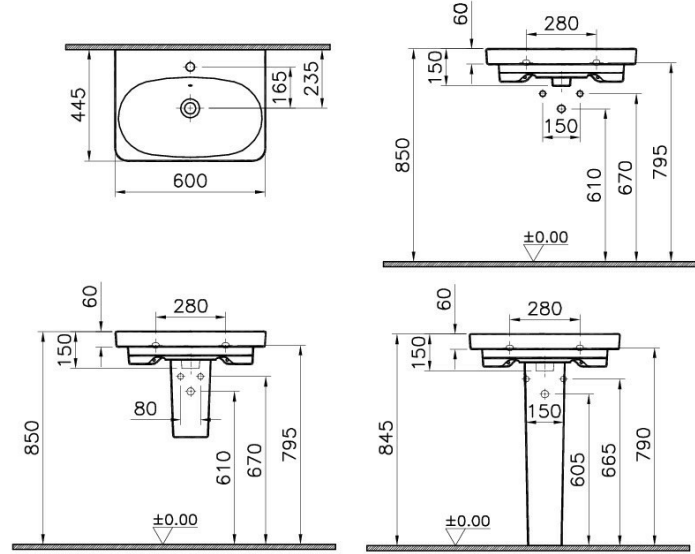

Tanım	Nest Washbasin
Colour	White
Designer	Pentagon Design
Size	60 cm
Tap Hole Options	3 Tap Holes
Countertop Usage	Unsuitable
Overflow Hole	Yes
Segments	Middle

Ürün Kodu: 5681B003-0033

#### Açıklama

3th, 60 cm

VitrA haber vermeksizin, ürünler ve teknik detaylarında değişiklik yapma hakkını saklı tutar.

Tüm çizimler standart toleranslar dahilindedir. Montaj uygulamalarında kesin ölçü ihtiyacı olursa ürün üzerinden alınan birebir ölçüler kullanılmalıdır.